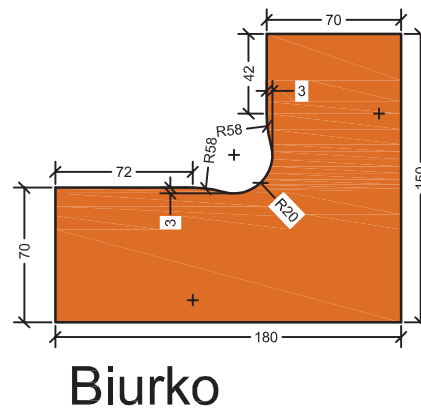

Widok D-A

Widok A-B

-  Kolor antracyt
-  Kolor szary
-  Kolor - dąb naturalny

Pomieszczenie nr 3